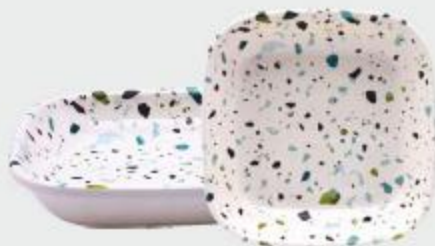

LOTUS BIG (8.0")

M.R.P. : ₹ 120 CODE : 7002

Pkg : 60

CHAMP (6.5")

M.R.P. : ₹ 50 CODE : 7003

Pkg : 192

SALAD PLATE (6.0")

M.R.P. : ₹ 58 CODE : 7004